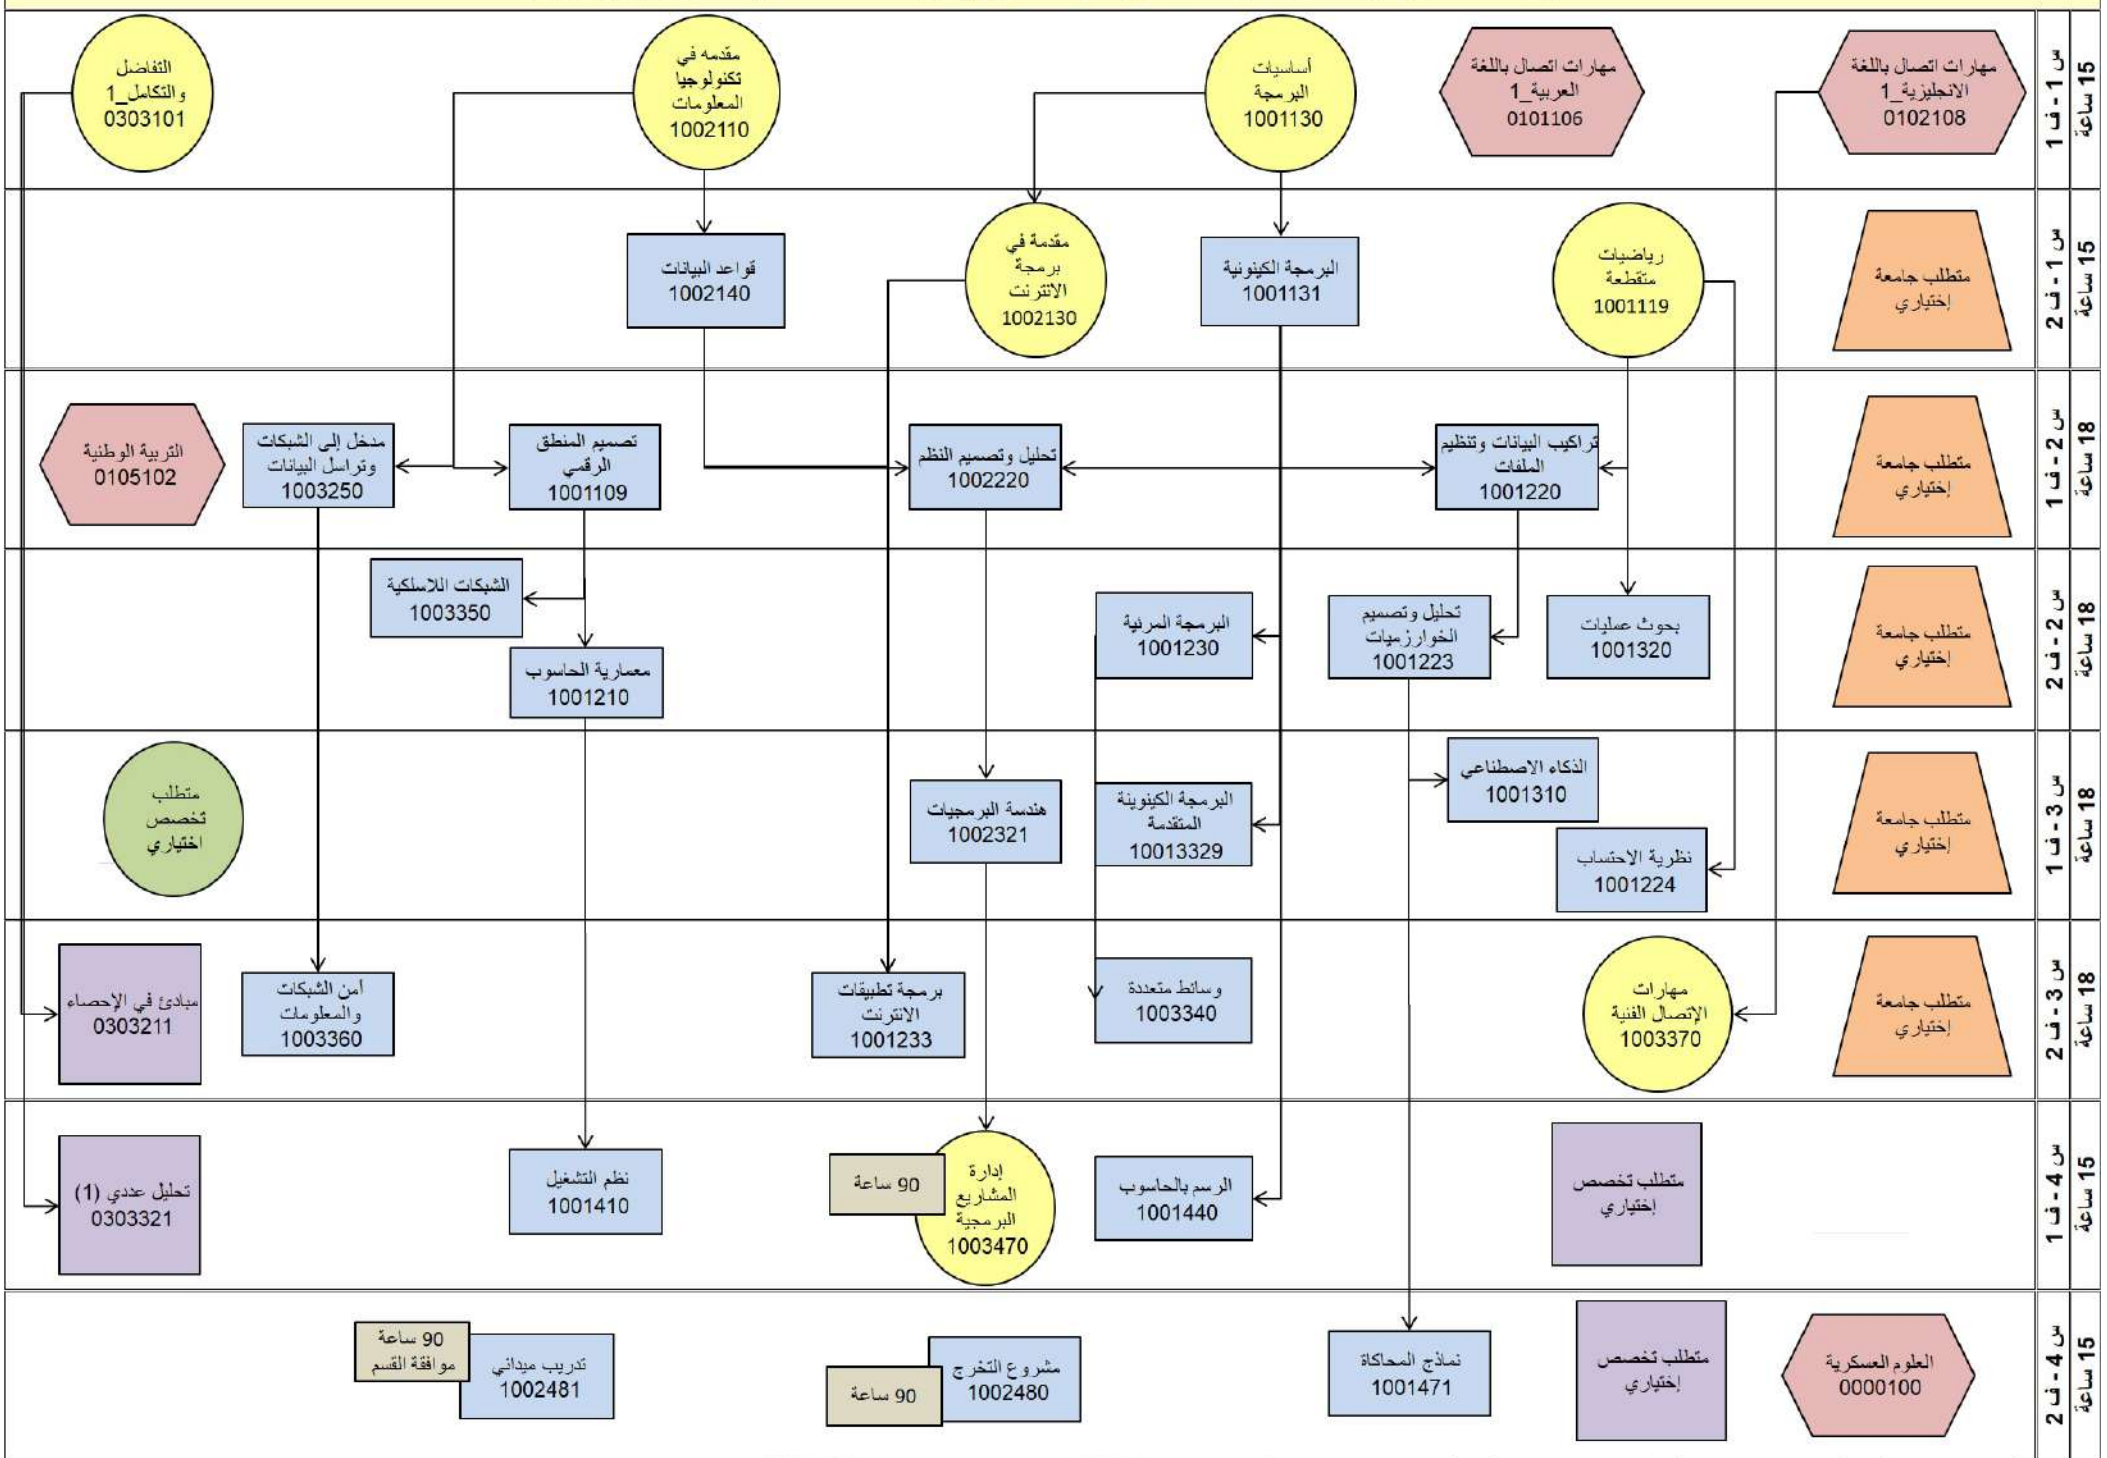

## هيكل الخطة الدراسية الاسترشادية لتخصص علم الحاسوب (132 ساعة معتمدة) للعام 2024/2023

مطلب تخصص اختياري
مطلب كلية اجباري
مطلب جامعة اجباري
مطلب تخصص مساند
مطلب تخصص اجباري
مطلب جامعة اختياري